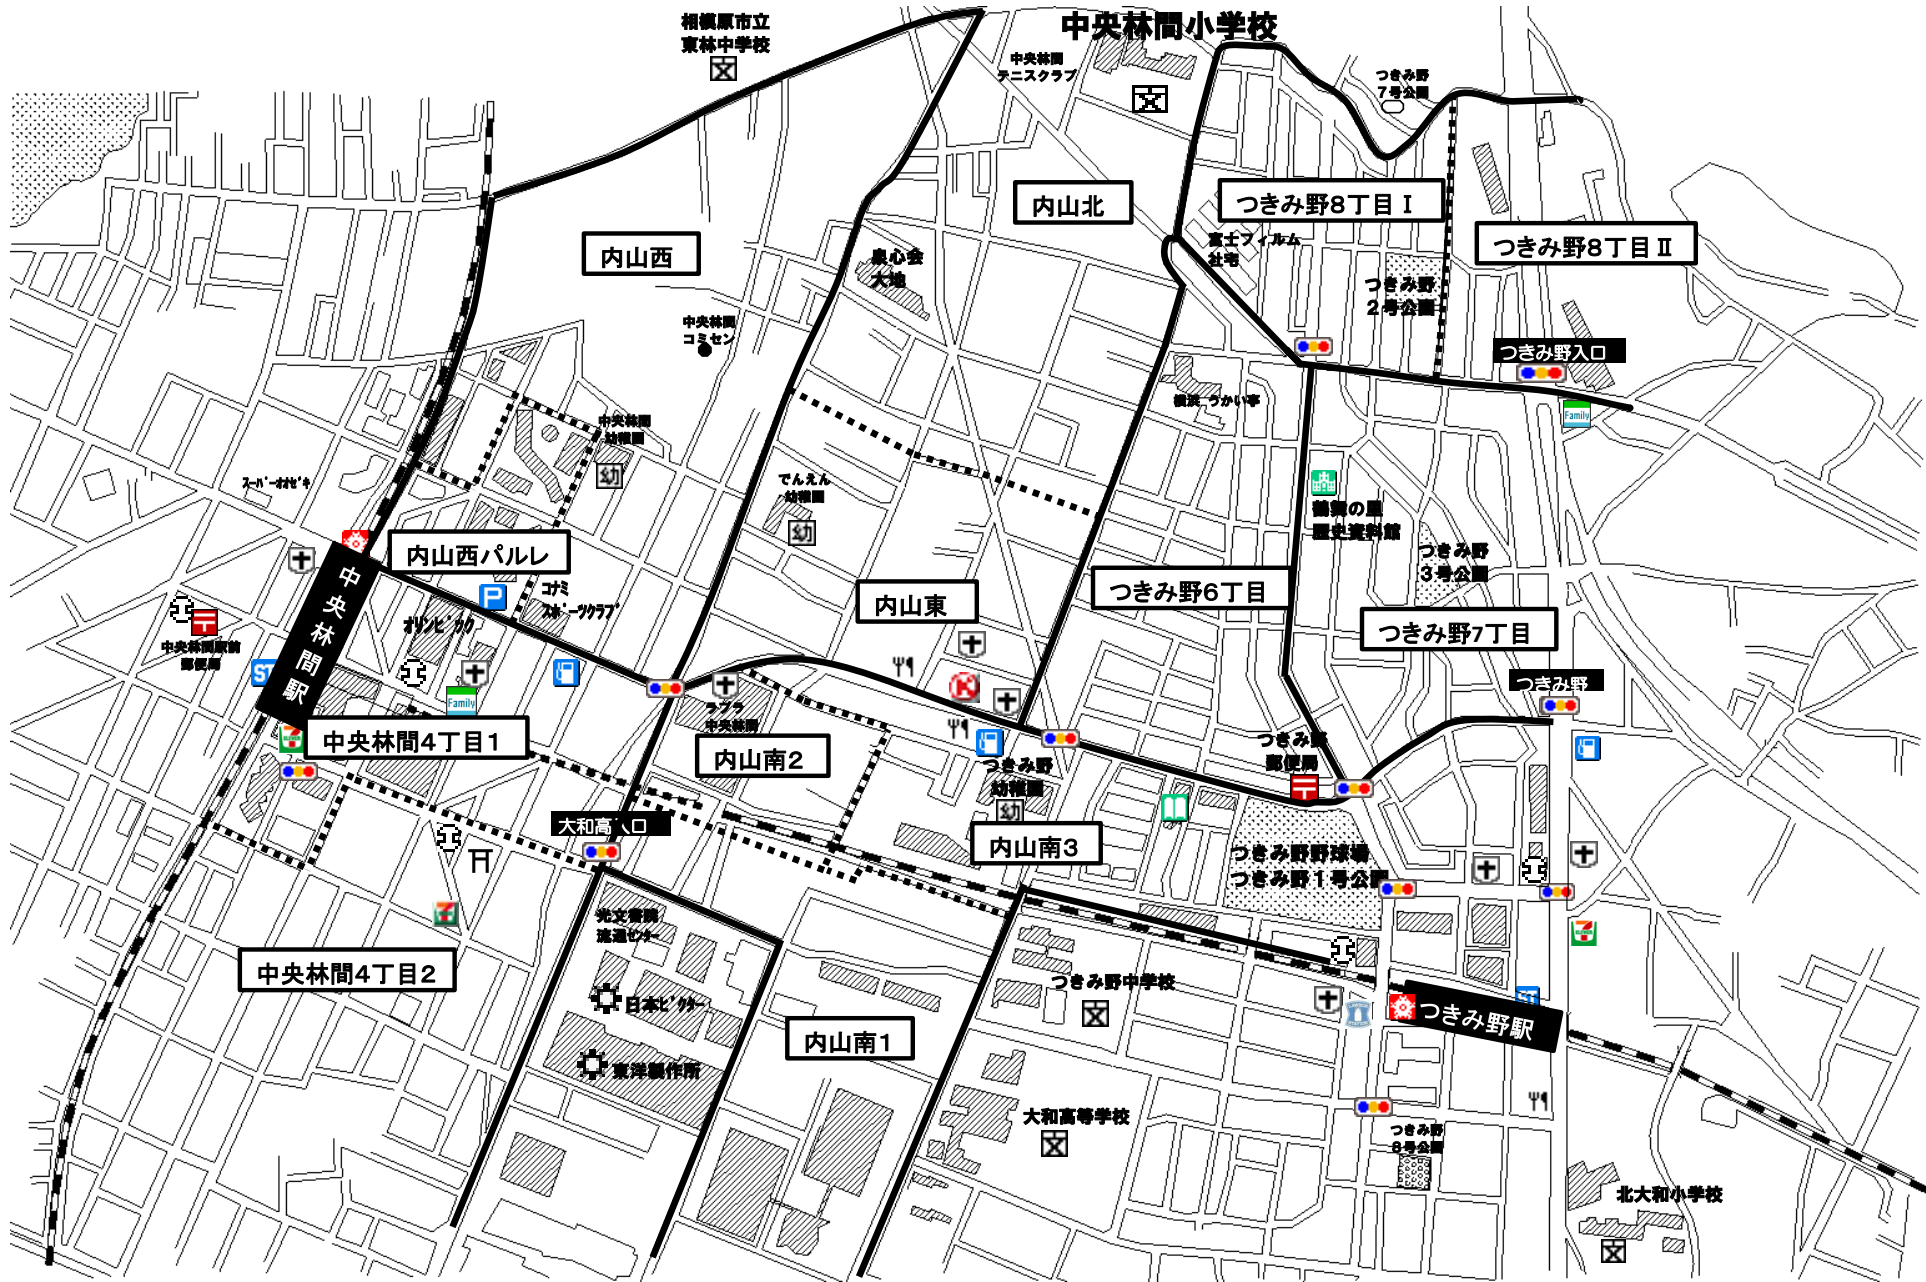

地区割り地図

※点線の地区境界線は、世帯数の増減により数年毎に見直しする場合があります。

平成28年4月1日現在
大和市中央林間小学校PTA