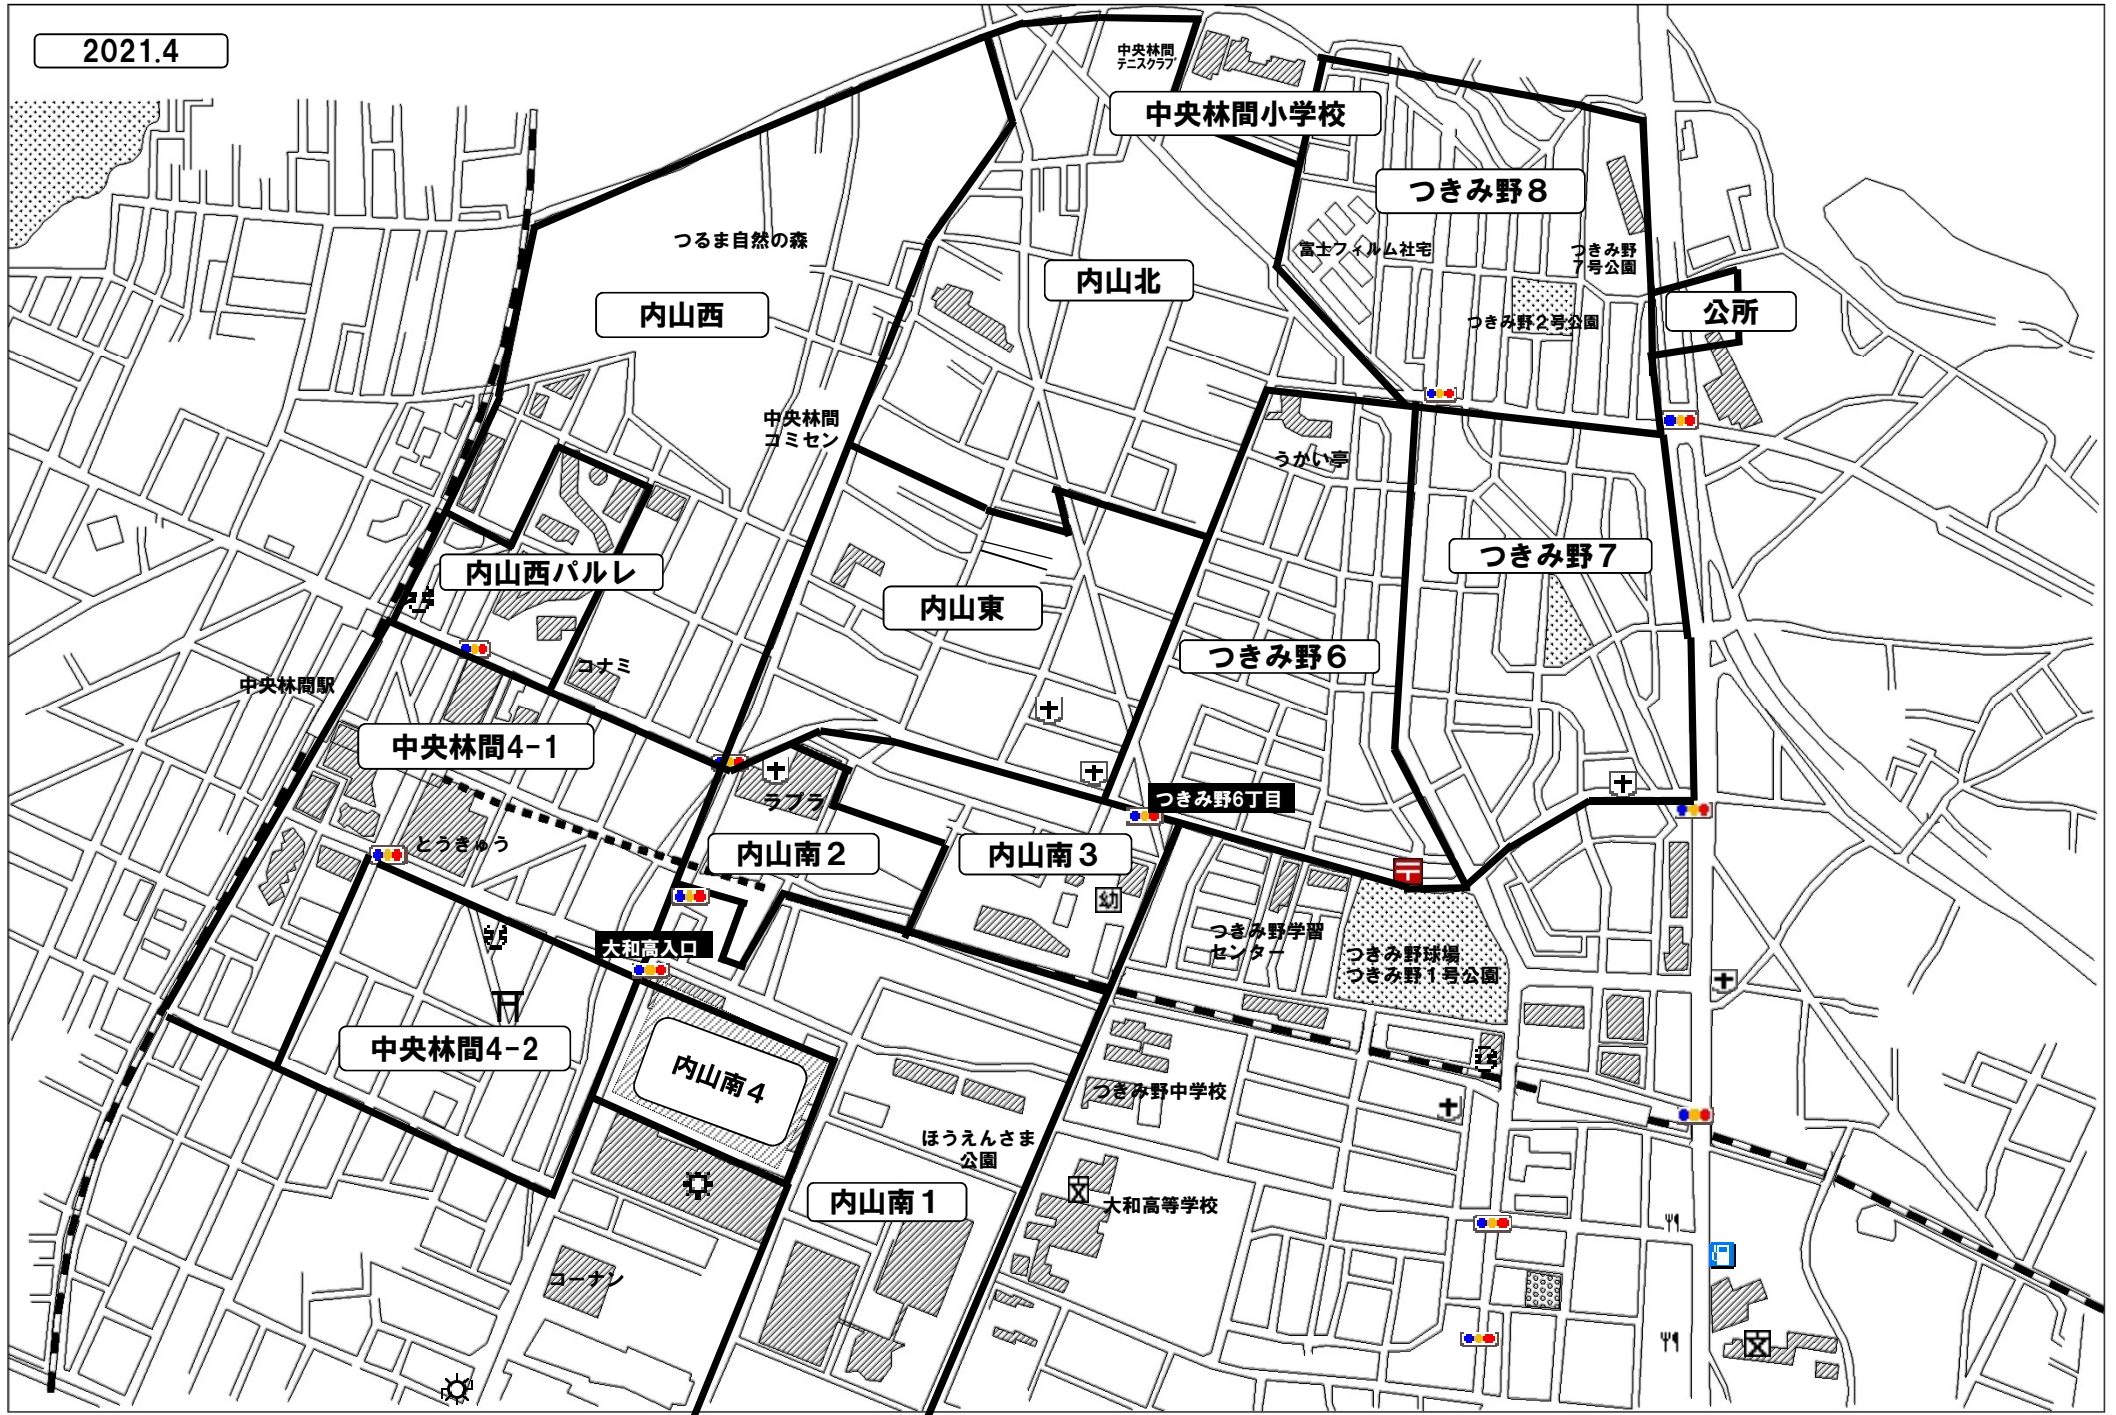

2021.4

中央林間小学校

つきみ野8

内山西

内山北

公所

内山西バルレ

内山東

つきみ野7

中央林間4-1

つきみ野6

内山南2

内山南3

つきみ野6丁目

中央林間4-2

内山南4

内山南1

つきみ野中学校

大和高等学校

ほうえんさま公園

大和高入口

つきみ野学習センター

つきみ野球場  
つきみ野1号公園

つるま自然の森