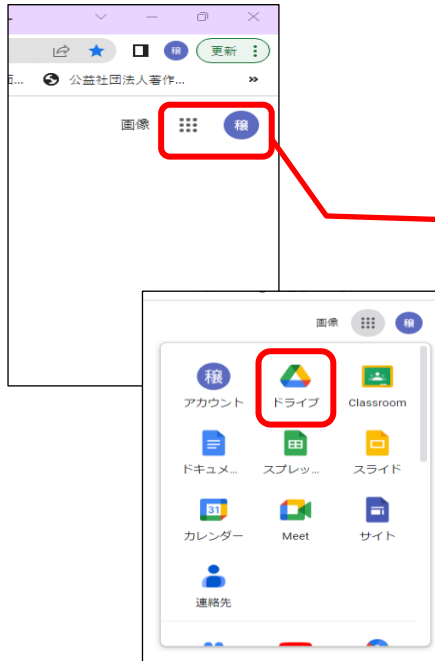

自宅PCから「ロイロノート」にログインする手順

- ・学校ですでに「ロイロノート」に参加している。
- ・ロイロノートログインの前に学校用アカウントで Google にログインしていると良い。

① Google でログインをする。

- ・アカウントアイコンをクリックするとログインできる。
- ・または、9このドット(アプリランチャー)を開いて「ドライブ」を選択する。

②学校からもらったアカウントがあった場合はそのアカウントを選択する。