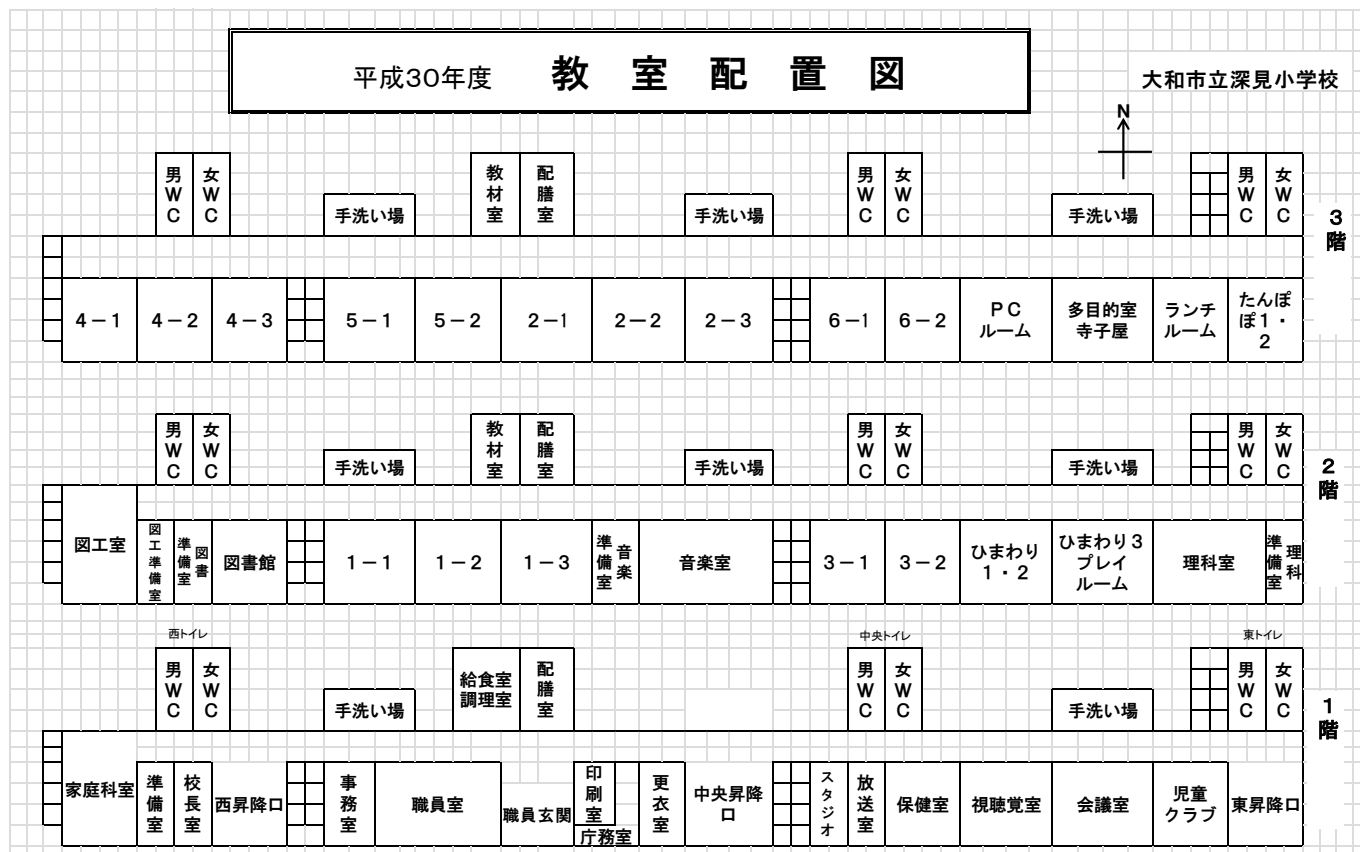

# 平成30年度 教室配置図

大和市長深見小学校