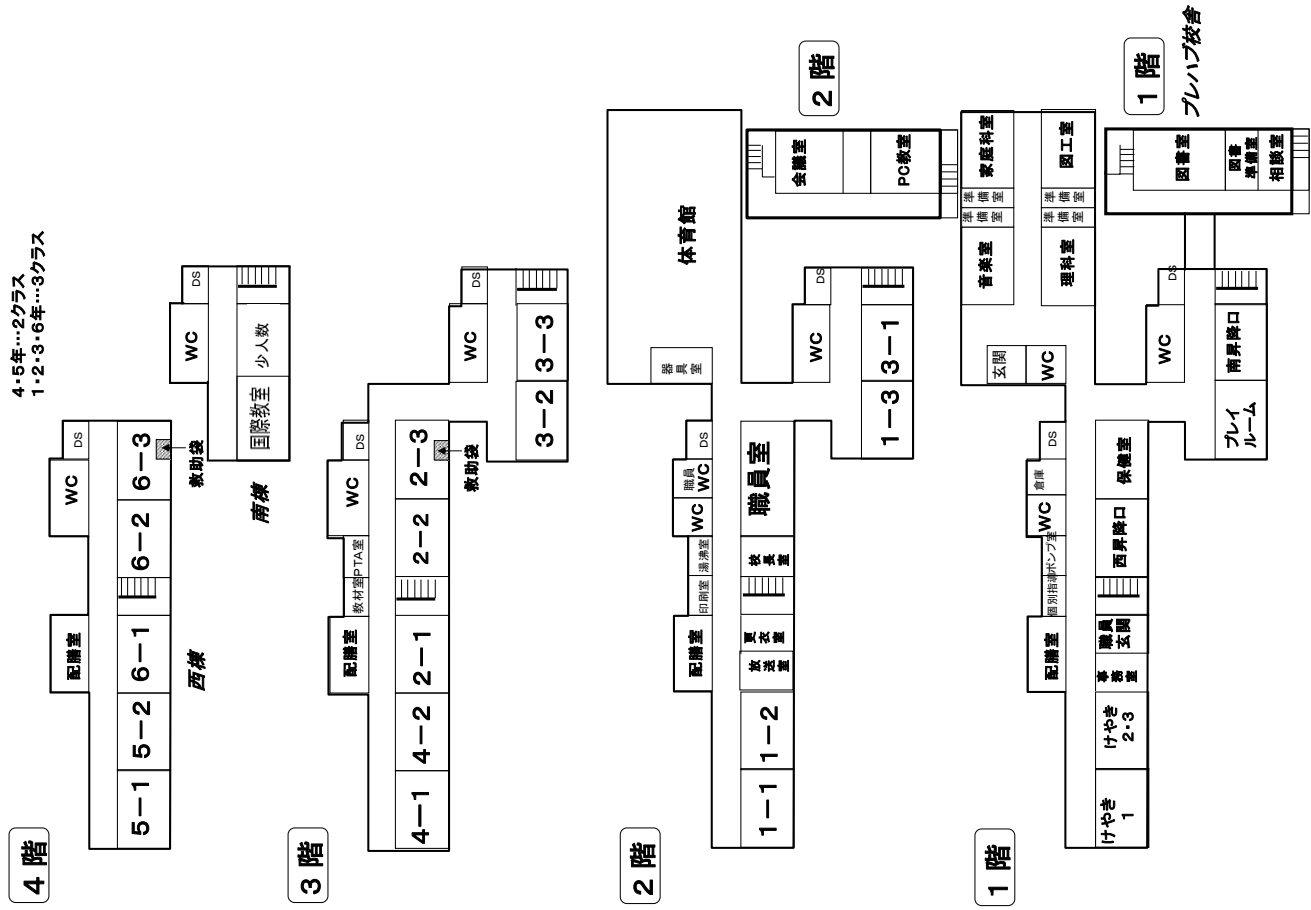

月	火	水	木	金	短縮日課
☆ 8:30	(1・2年) 朝学習 (3~5年) 短時間学習	(1・2年) 朝読書 (3~5年) 短時間学習	(1・2年) 朝学習 (3~5年) 短時間学習	(1・2年) 朝学習 (3~5年) 短時間学習	健康観察 朝の会 8:30 8:40
8:45	健康観察・朝の会	健康観察・朝の会	健康観察・朝の会	健康観察・朝の会	1 8:40 9:25
☆ 8:45	健康観察・朝の会	健康観察・朝の会	健康観察・朝の会	健康観察・朝の会	2 9:30 10:15
☆ 8:50	健康観察・朝の会	健康観察・朝の会	健康観察・朝の会	健康観察・朝の会	業間 10:15 10:30
1 8:50	業間	業間	業間	業間	3 10:30 11:15
9:35	業間	業間	業間	業間	4 11:20 12:05
2 9:40	業間	業間	業間	業間	給食 12:05 12:50
10:25	業間	業間	業間	業間	清掃 12:50 13:00
☆ 10:25	業間	業間	業間	業間	屋休み 13:00 13:15
♪ 10:45	業間	業間	業間	業間	5 13:15 14:00
10:45	業間	業間	業間	業間	6 14:05 14:50
11:30	業間	業間	業間	業間	授業(給食)終了後 10分後
11:35	業間	業間	業間	業間	最終下校
☆ 12:20	業間	業間	業間	業間	
12:20	給食	給食	給食	給食	
☆ 13:05	給食	給食	給食	給食	
13:05	給食	給食	給食	給食	
♪ 13:20	給食	給食	給食	給食	
13:20	給食	給食	給食	給食	
♪ 13:35	給食	給食	給食	給食	
13:35	給食	給食	給食	給食	
14:20	給食	給食	給食	給食	
14:25	給食	給食	給食	給食	
15:10	給食	給食	給食	給食	
最終下校	給食	給食	給食	給食	