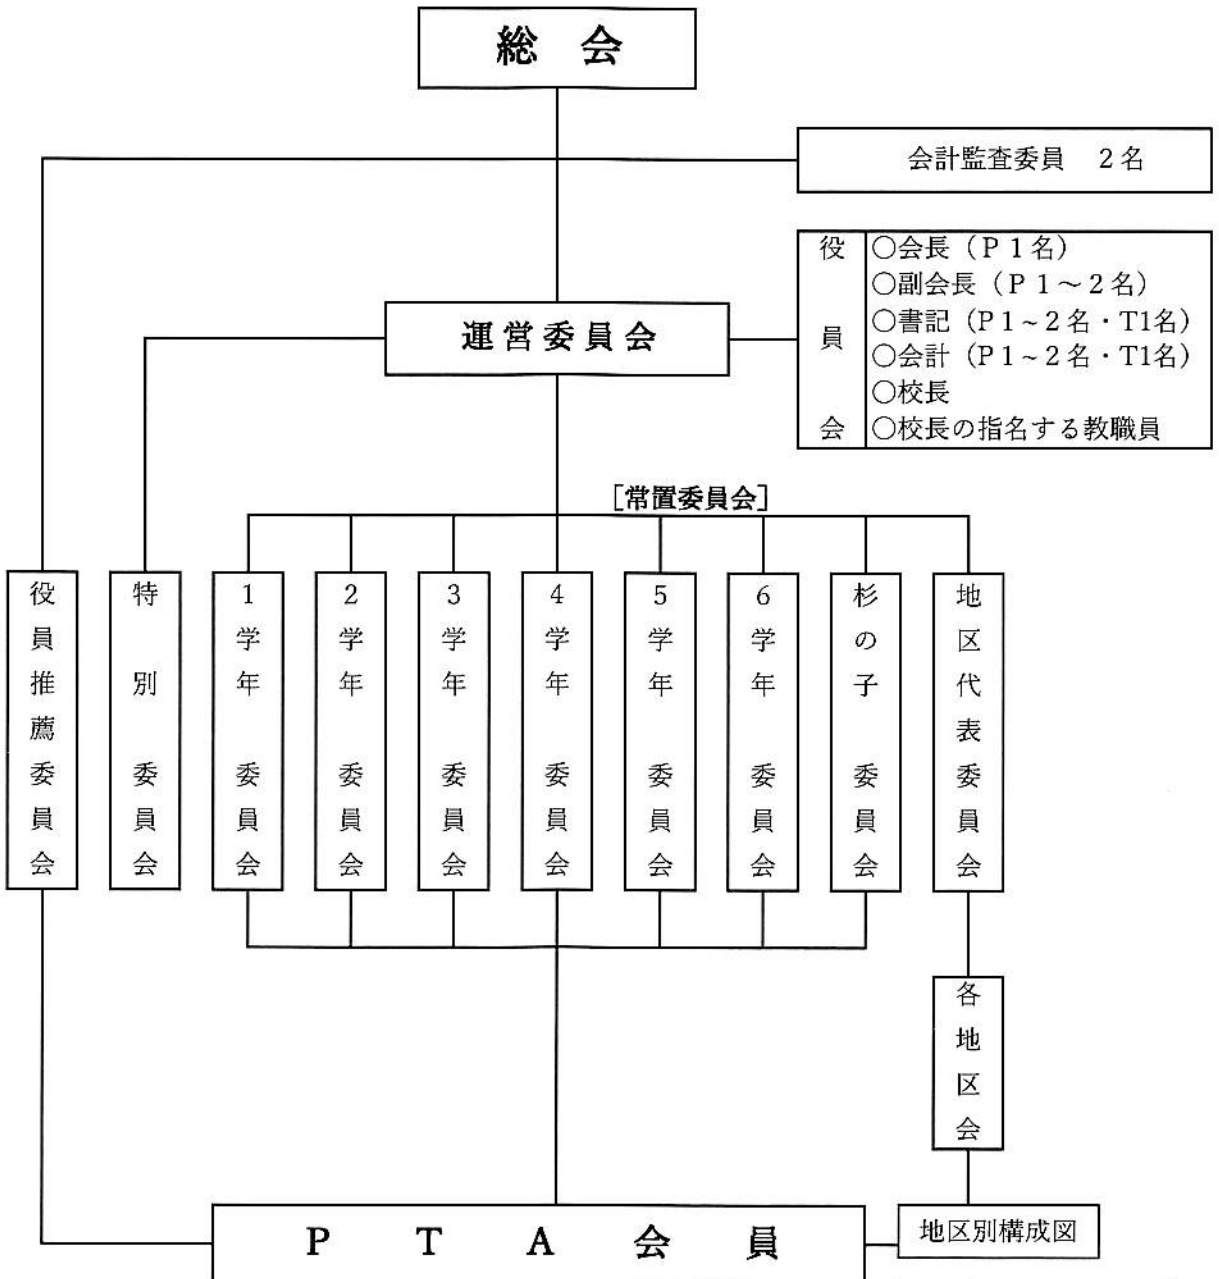

大和市立林間小学校 PTA組織図

(2023年4月改訂)

No.	ブロック
1	東北
2	東南
3	山王原上
4	山王原東西
5	坂上
6	鶴間
7	グランアリーナ